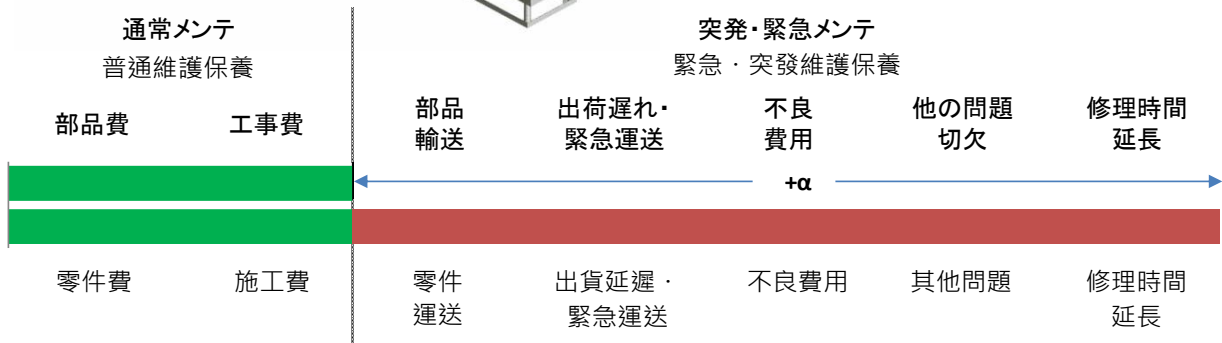

物聯網支援系統 (IoT)

予防保全システム 預防維護系統

…メンテが遅すぎるとトラブルが発生する…メンテが早すぎると良い部品を撤去する…

設備保全の最適化

…太晩維護會產生問題
…太早維護則會浪費還能使用的零件

設備維護最佳化

FEATURES

- | | |
|---|---|
| <p>1 設備異常の原因早期発見</p> <p>2 予知保全～設備の劣化傾向を設備診断技術によって管理し、保全の時期や修理方法を定める方法である。</p> <p>3 設備の保全補助機能
保全作業・部品交換履歴などデータを残す
動作回数・運転時間計測し次回メンテナンスのお知らせ
⇒設備保全状況の見える化・現場の要望をシステムへ反映</p> | <p>1 早期發現設備異常的原因</p> <p>2 預測性維護 - 利用設備診斷技術來管理設備的劣化・並決定維護的時間與修理方式。</p> <p>3 設備維護輔助功能
保留維護作業與更換零件的履歷
⇒追蹤移動次數與運轉時數・並通知下次維護保養的時間
⇒設備維護狀況的視覺化・反映現場操作者的需求</p> |
|---|---|