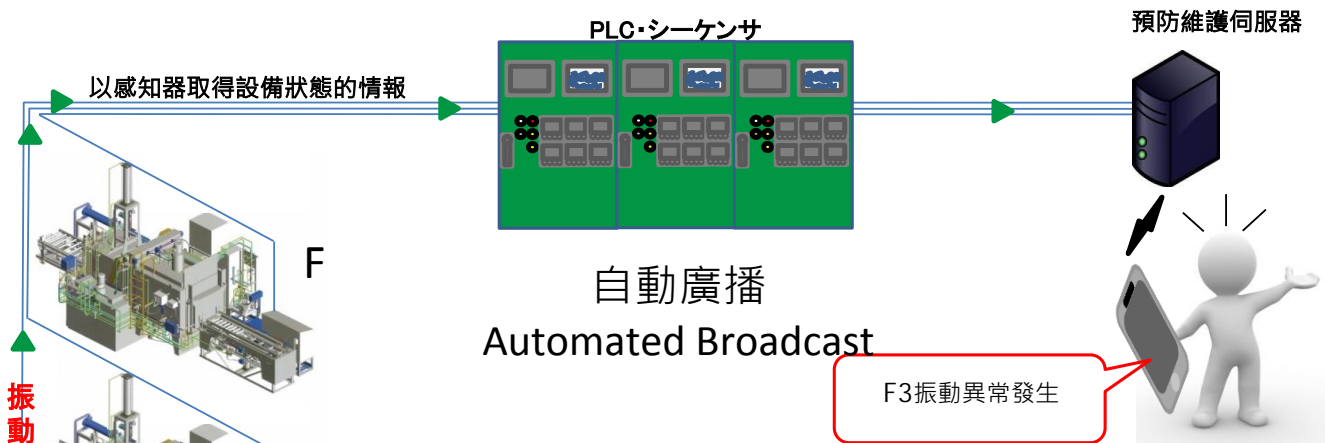

遠隔管理 遠端監控

遠隔支援 遠端支援

DOWA サーマテック株式会社
DOWA THERMOTECH CO., LTD.

URL <http://www.dowa.co.jp/>
TEL: 052-693-0630