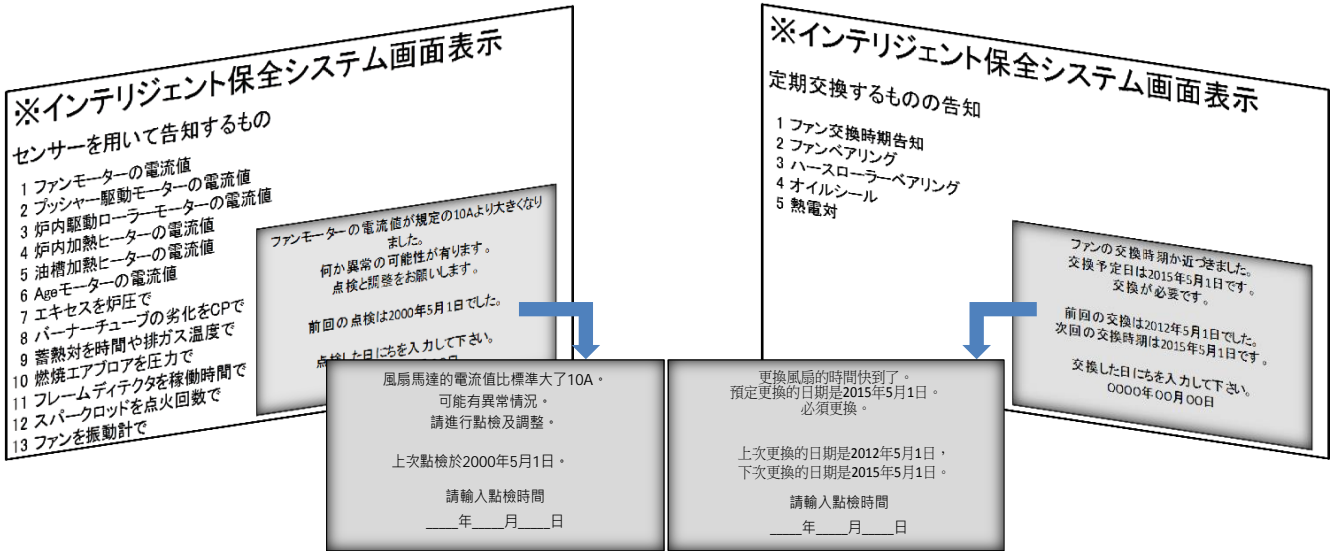

遠隔管理 ・ 遠隔支援

遠隔管理 遠端監控

遠隔支援 遠端支援

DOWA サーマテック株式会社
DOWA THERMOTECH CO., LTD.

URL <http://www.dowa.co.jp/>
TEL: 052-693-0630