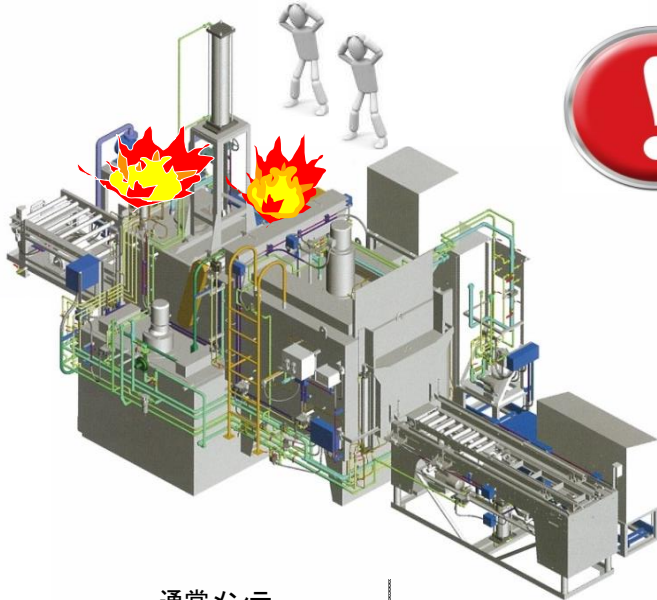

物聯網支援系統 (IoT)

予防保全システム 預防維護系統

…メンテが遅すぎるとトラブルが発生する…メンテが早すぎると良い部品を撤去する…

設備保全の最適化

…太晩維護會產生問題
…太早維護則會浪費還能使用的零件

設備維護最佳化

FEATURES

- | | |
|---|---|
| <p>1 設備異常の原因早期発見</p> <p>2 予知保全～設備の劣化傾向を設備診断技術によって管理し、保全の時期や修理方法を定める方法である。</p> <p>3 設備の保全補助機能
保全作業・部品交換履歴などデータを残す
動作回数・運転時間計測し次回メンテナンスのお知らせ
⇒設備保全状況の見える化・現場の要望をシステムへ反映</p> | <p>1 早期發現設備異常的原因</p> <p>2 預測性維護 - 利用設備診斷技術來管理設備的劣化・並決定維護的時間與修理方式。</p> <p>3 設備維護輔助功能
保留維護作業與更換零件的履歷
⇒追蹤移動次數與運轉時數・並通知下次維護保養的時間
⇒設備維護狀況的視覺化・反映現場操作者的需求</p> |
|---|---|